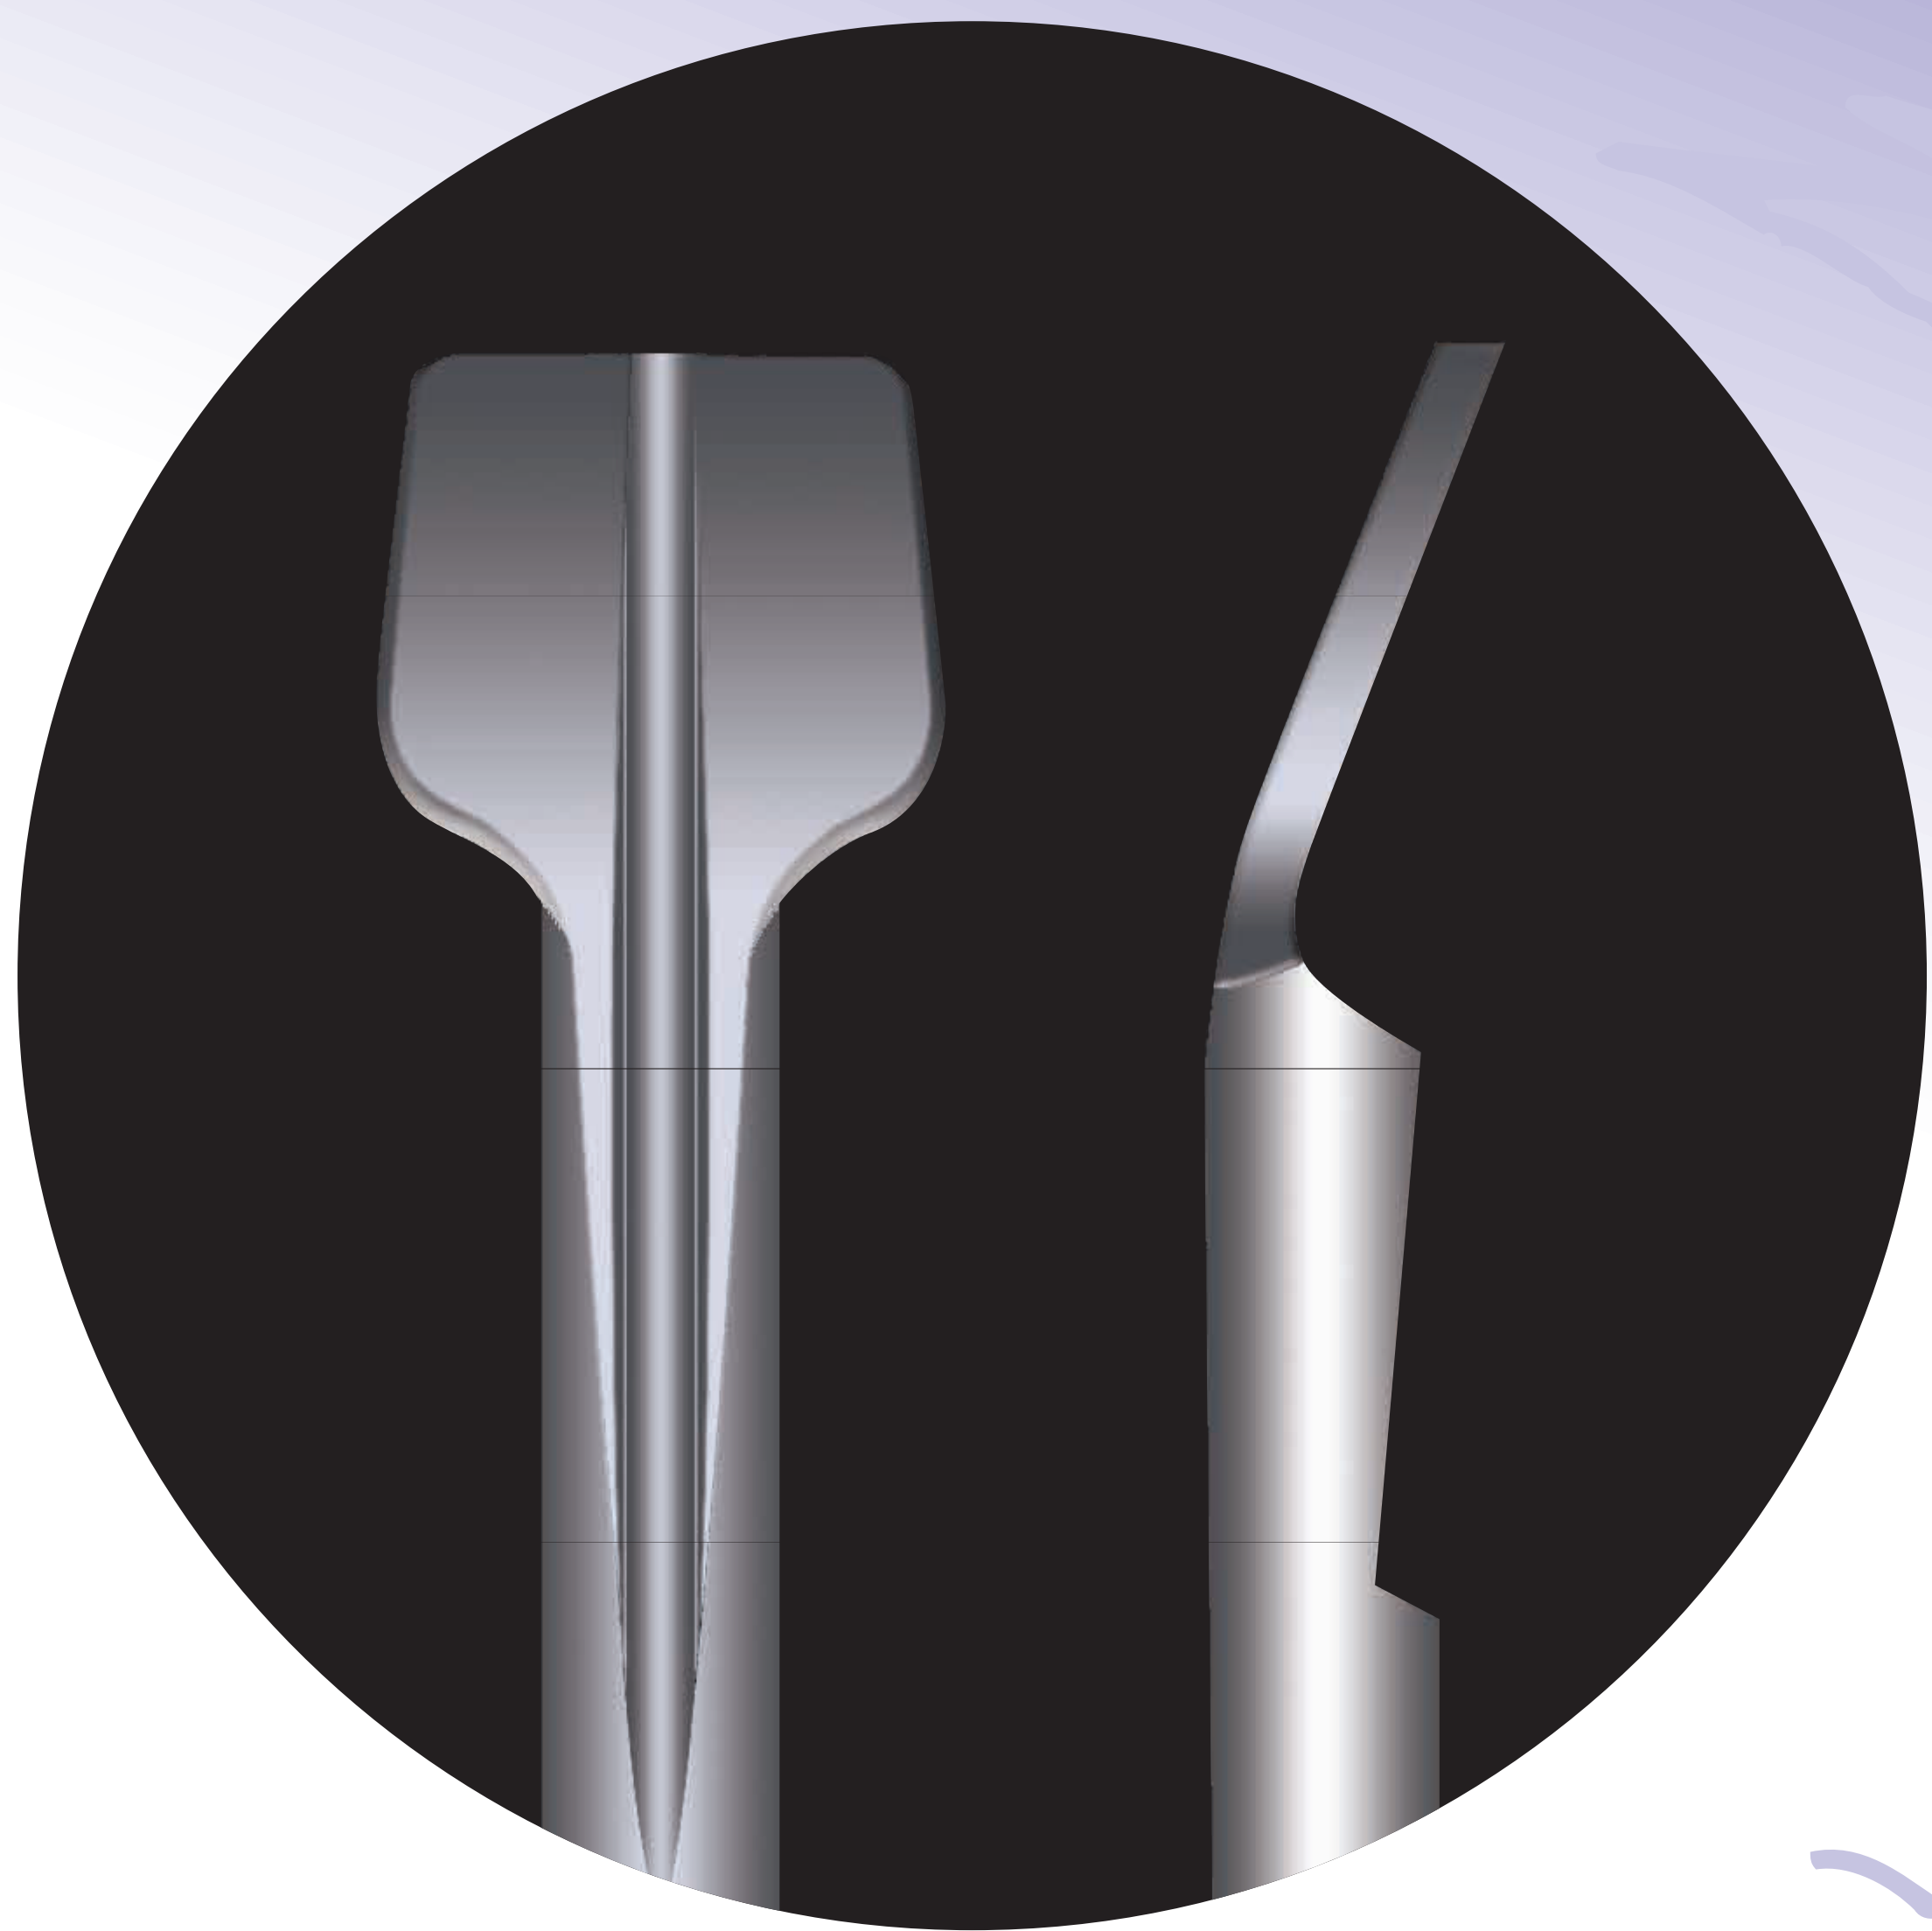

EAGLE WAVE

HI-CARBON
HI-S K I L L
HI-QUALITY

5H

『溝付き叩き』ハリス固定、
ハリス傷の減少効果抜群

SP
極品釣針

- No.9624-SP チヌ針、平打、かねり、叩き、ブラックニッケル
SIZE. 0.1~10
- No.2813-SP 伊勢尼針、平打、叩き、ブラックニッケル
SIZE. 1~17
- No.9694-SP 伊豆メジ大針、平打、かねり、叩き、ブラックニッケル
SIZE. 3~15

FINE
EAGLE
HOOKS

海外市場で有名になって、
今、故郷の日本市場にお目見えする
“EAGLE WAVE” BRAND の
特徴のある釣針です。